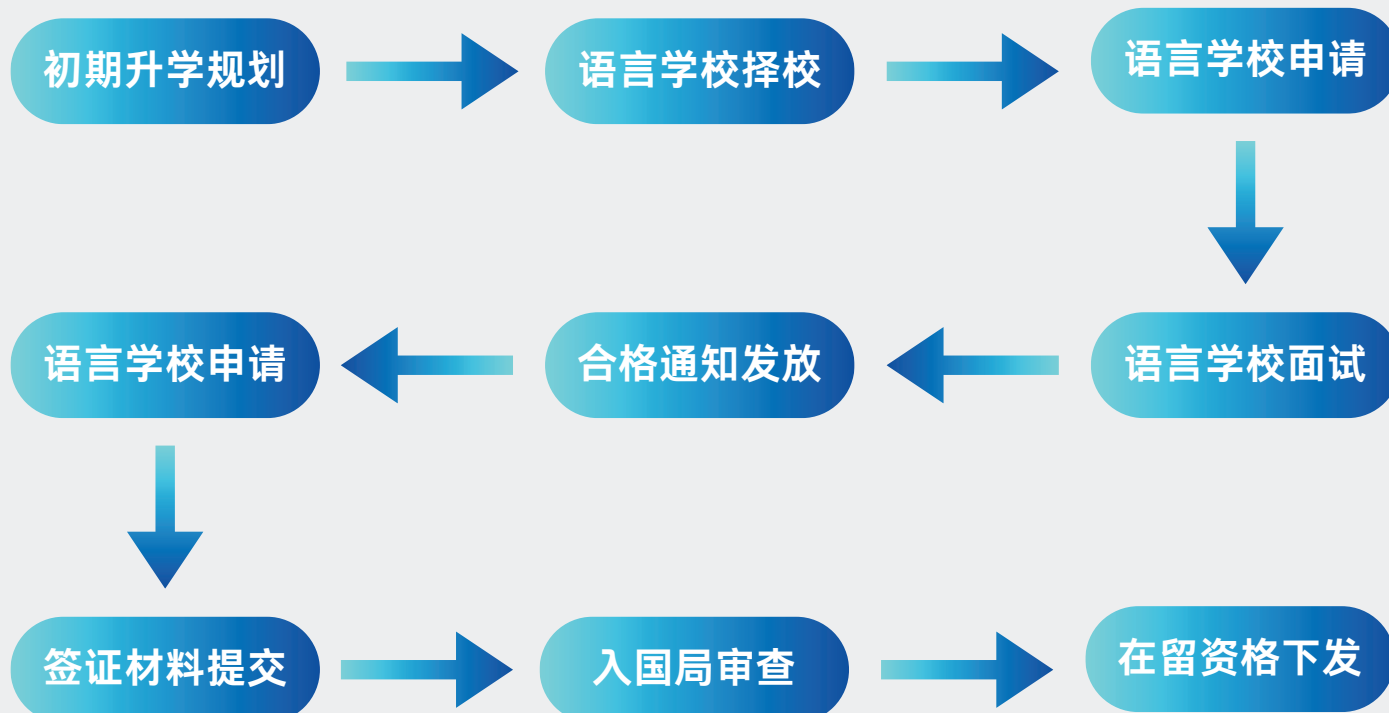

有别于市场中鱼龙混杂的情况，鹿慧教育的文书老师均来自东京大学、早稻田大学、庆应大学等顶级院校。每一份文书都将分配3位专业老师作成和反复审核，杜绝敷衍抄袭，保证申请材料的最高质量。

05 实例

每年输送500+学生赴日留学
在留资格批复率100%。

06 一站式服务

在日拥有东京、大阪两地事务所，赴日以后的所有生活问题包括但不限于（宿舍、租房、手机网络、外国人登录、银行卡、接送机）都将有专门老师帮助解决。

语校模式赴日时间线

Time Line

LOOEE

赴日 前期

*四月生为例

赴日 后期

*四月生为例

日本高中申请服务

High School Application