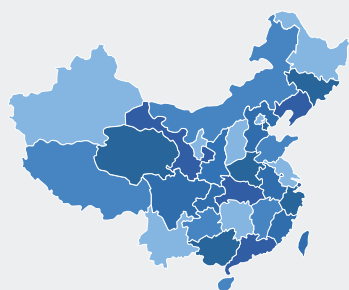

资质展示

资质展示

在留资格等 过去实例展示 Certificate of Eligibility

LOOEE

在留 资格

入学 许可

从数据看鹿薏教育

Our Data

LOOEE

每年输送
500+学生赴日

在留批复率
100%

全国多个
线下服务点
上海、长沙、济南

日本三大地区
线下事务所
东京、大阪、京都

80+留学顾问
顶尖文书、升学团队

50+所国内外院校
达成官方合作

365天/24小时
国内国外顾问响应